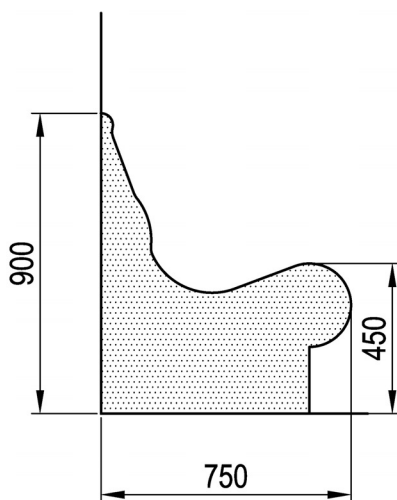

Optionale Ausstattung:

- Fußbecken innen mit Gelcoat-oberfläche
- Fußbecken mit Luftsprudeldüsen inkl. steckerfertiger Technik

WELLNESS
ERLEBNIS -
PRODUKTE

Sitzbankformen:

Typ 664

Typ 669

Typ 670

Sonderformen auf Anfrage möglich