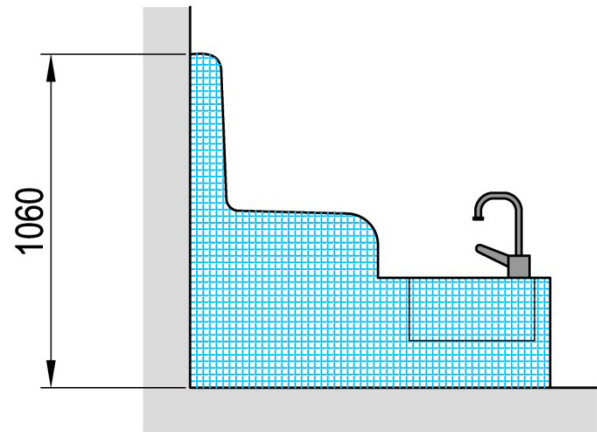

WÄRMEBANK mit Fußbecken

Der Korpus der Bank und der Fußbecken besteht aus hochwertigem GFK (Glasfaser-verstärktem Kunststoff, Polyester), die Oberfläche ist mit Epoxy beschichtet und mit Hartquarzmaterial ab-gesandet, somit fertig vorbereitet für die Verfliesung.

Im Lieferumfang ist je eine Mischarmatur mit schwenkbarem Einlauf und ein Ablaufventil mit Standrohr pro Fußbecken enthalten.

Die Ablaufverrohrung bis Ende Bank (Sifon ist bauseits zu stellen), sowie die Sitzheizung der Bank (Elektro oder Warmwasser) sind ebenfalls schon inkludiert.

Optionale Ausstattung:

- -Fußbecken innen mit Gelcoat-oberfläche
- -Fußbecken mit Luftsprudeldüsen inkl. steckerfertiger Technik

WELLNESS
ERLEBNIS -
PRODUKTE