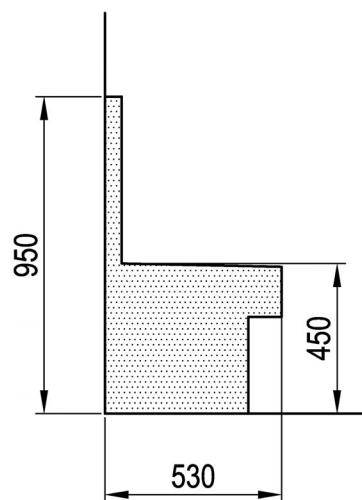

Optionale Ausstattung:

- Fußbecken innen mit Gelcoat-oberfläche
- Fußbecken mit Luftsprudeldüsen inkl. steckerfertiger Technik

WELLNESS
ERLEBNIS -
PRODUKTE

Sitzbankformen:

Typ 664

Typ 669

Typ 670

Sonderformen auf Anfrage möglich